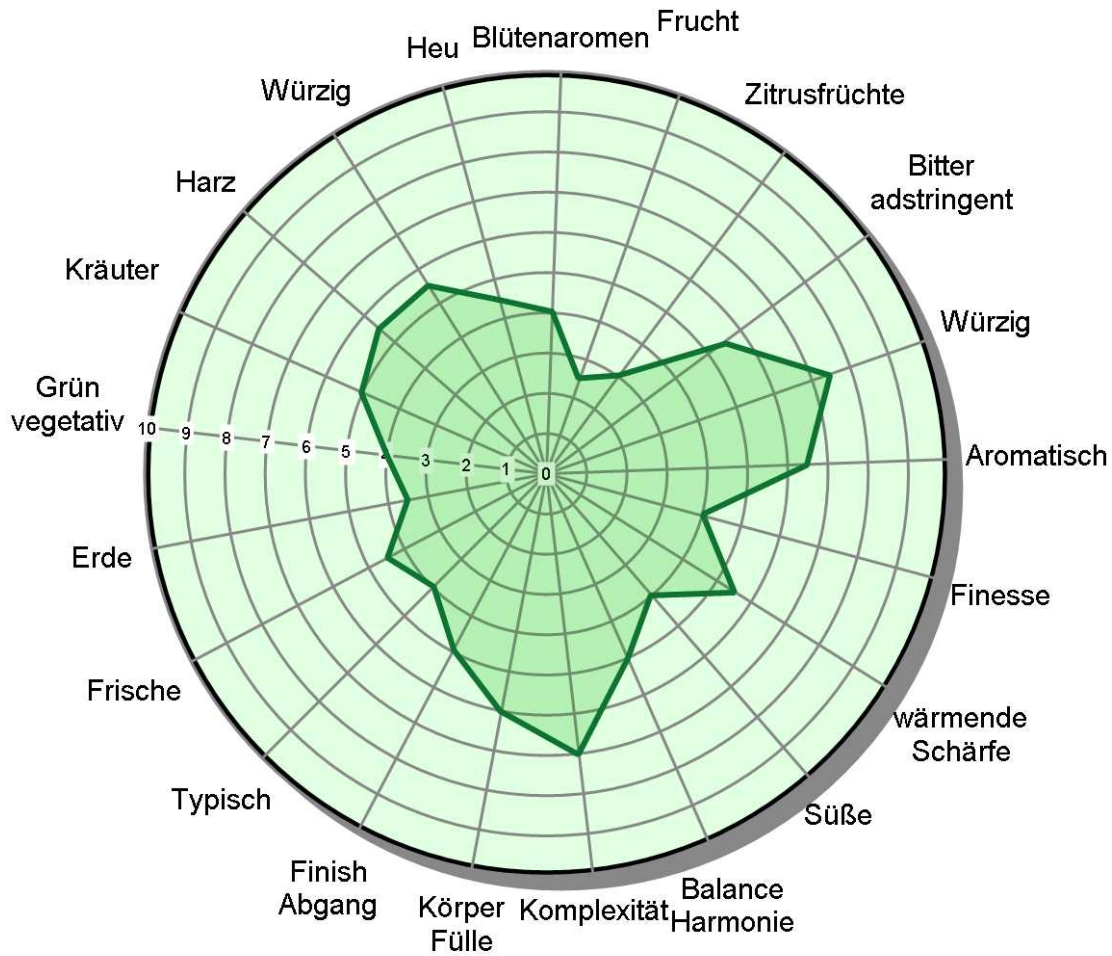

88

Sample 861104:

**Premium Taunus Dry Gin Ursel - Golden Oak**

**Points/Punkte**  
Keine Medaille/no medal

**Geruch**

Typisch	4,0
Frische	4,5
Erde	3,5
Grün/vegetativ	4,0
Kräuter	5,0
Harz	5,5

**Geschmack**

Würzig	5,5
Heu	4,5
Blütenaromen	4,0
Frucht	2,5
Zitrusfrüchte	3,0
Bitter/adstringent	5,5
Würzig	7,5
Aromatisch	6,5
Finesse	4,0
wärmende	5,5
Süße	4,0

**Gesamteindruck**

Balance/Harmoni	5,0
Komplexität	7,0
Körper/Fülle	6,0
Finish/Abgang	5,0
max = 10	

**Fehler**

Rohstofffehler	0%
Technischer	0%
Lagerungsfehler	0%
Sprigig	0%

88

Sample 861104:

**Premium Taunus Dry Gin Ursel - Golden Oak**

### GERUCH

Reintönigkeit / Natürlichkeit

Typizität

Balance Aroma / Alkohol

### GESCHMACK

Reintönigkeit / Natürlichkeit

Typizität

Mundgefühl

Balance Aroma / Alkohol

Abgang